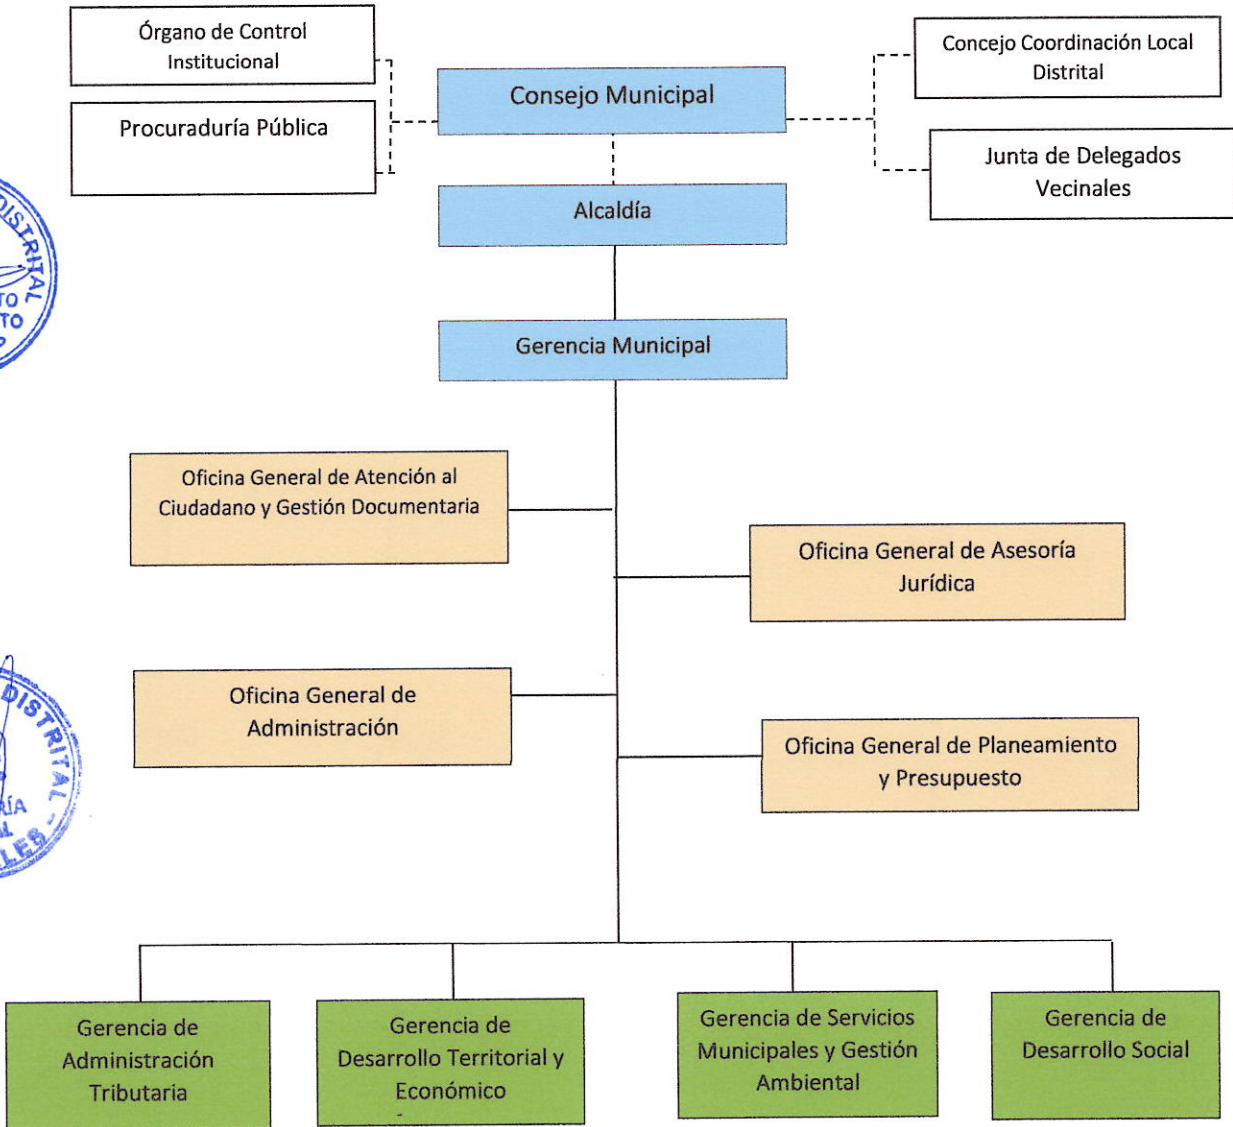

ANEXO
ORGANIGRAMA MUNICIPALIDAD DISTRITAL DE MORALES
(MODELO 4³)

³ Las líneas discontinuas significan que no existe una dependencia jerárquica entre las unidades de organización.